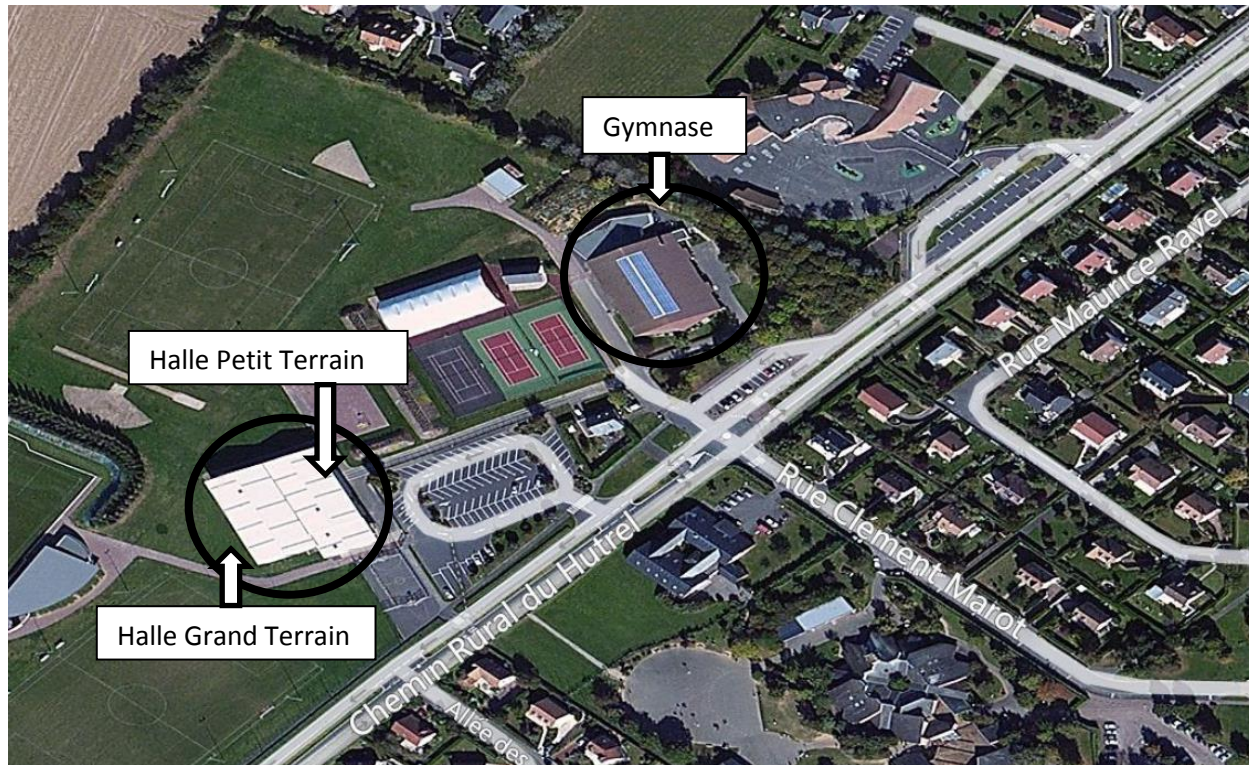

PLANNING DOUVRES BASKET CŒUR DE NACRE

DOUVRES BASKET CŒUR DE NACRE - GYMNASSE PIERRE ROUX - 14 440 DOUVRES LA DÉLIVRANDE

www.dbcn.fr

06.31.49.92.30

DouvresBasketCoeurdeNacre

@DBCNBasket

<mailto:secretaire@dbcn.fr>